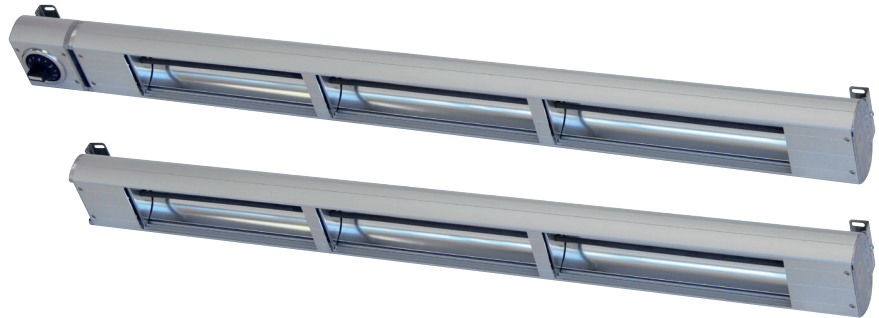

- geëxtrudeerd geanodiseerd aluminium
- voorzien van een montagebeugel
- steeds met 1 infrarood element over de volledige breedte
- optionele montagekit : ROB-0500

art. nr.	lengte	vermogen
met bedieningseenheid		
ROB-2011	900 mm	900 Watt
ROB-2012	1200 mm	1200 Watt
ROB-2013	1500 mm	1500 Watt
ROB-2014	1800 mm	1800 Watt
zonder bedieningseenheid		
ROB-2111	825 mm	900 Watt
ROB-2112	1125 mm	1200 Watt
ROB-2113	1425 mm	1500 Watt
ROB-2114	1725 mm	1800 Watt
ROB-0500	montagekit (optioneel)